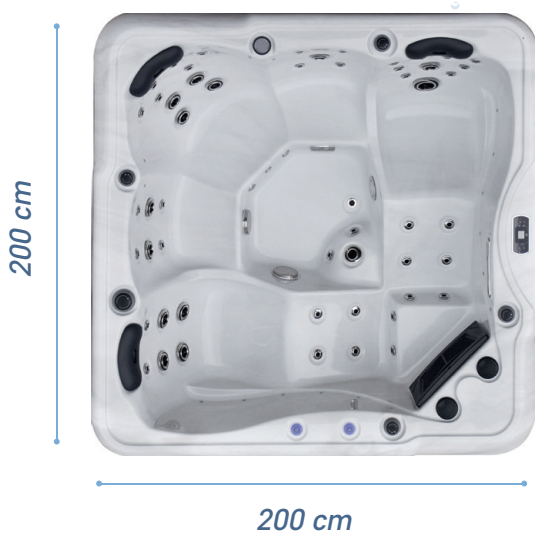

Lebensfreude pur

SYMPHONY