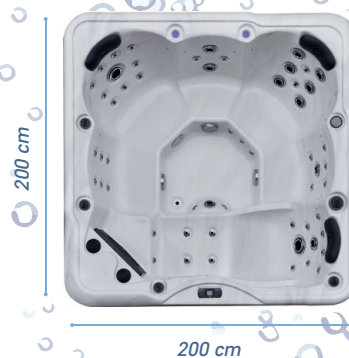

Lebensfreude pur

CARNEGIE

MIC-SERIE