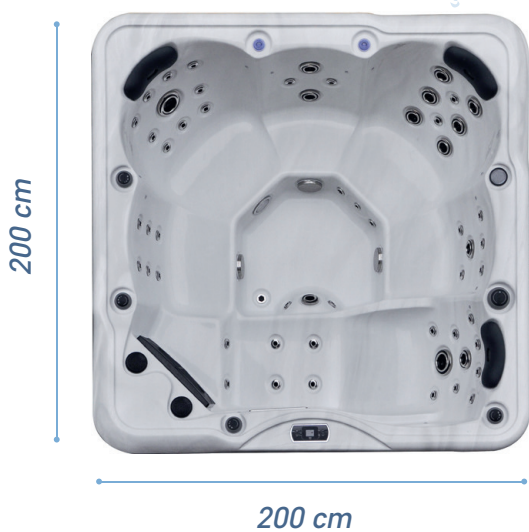

Lebensfreude pur

CARNEGIE