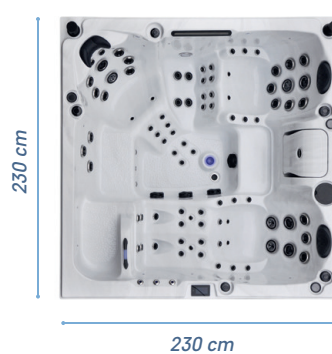

Lebensfreude pur

HOLIDAY