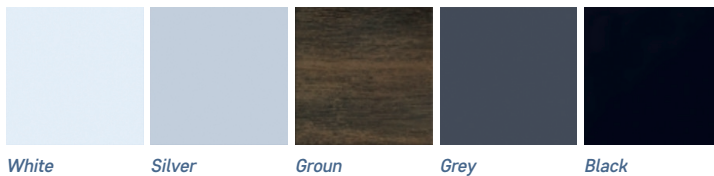

*Lebensfreude pur*

**SUNNY**

**HOLIDAY**

## GEHÄUSEVERKLEIDUNG

White Silver Groun Grey Black

## WANNENFARBEN

White Pearl Sterling Marble Tuscan Sun Ocean Wave Midnight Opal