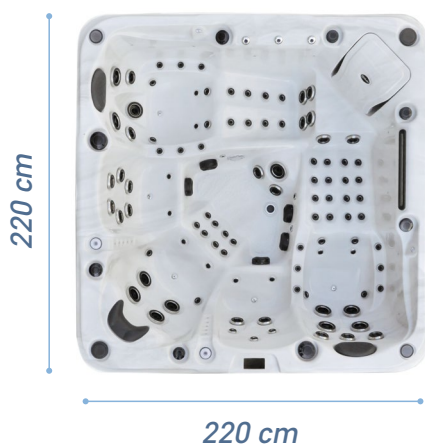

Lebensfreude pur

MELODY