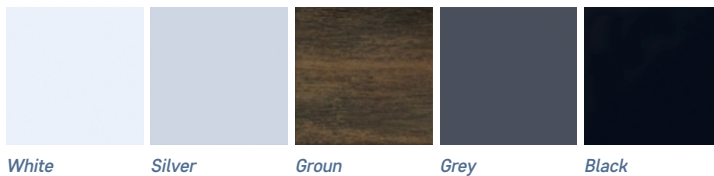

Lebensfreude pur

MELODY

SUNNY

HOLIDAY

EVOLUTION-SERIE

MELODY EVOLUTION-SERIE

GEHÄUSEVERKLEIDUNG

White Silver Groun Grey Black

WANNENFARBEN

White Pearl Sterling Marble Tuscan Sun Ocean Wave Midnight Opal

DETAILS

Maße	220 cm x 220 cm x 94 cm
Plätze	2 x Sitz, 1 x Liege, 2 x Lounger
Leergewicht	400 kg
Wasserkapazität ca.	1300 l
Massagedüsen	100
Steuersystem	ProView LCD Touch
Heizung	3 kW
Pumpe(n)	3 x 3 PS Massage + 1 x Circ
Blower-Gebläse	Eco Silent Pumpe
Zirkulation	EvoHeat Blower
Filtersystem	Kartusche
Filterung	Einstellbar bis 24 h
Wasseraufbereitung	PurePlus Ozone
Wannenmaterial	Aristech Highline Acryl
Rahmen	EvoSteel Frame
Außenverkleidung	Aluminium
Boden	ABS-Kunststoff
Thermo-Lock Isolierung	DEJO-Lock EvoArctic
Thermoabdeckung	WinterExtreme Cover
Unterwasserstrahler	Ja
Beleuchtete Armaturen	Ja
Außenbeleuchtung	Ja
LED Pins	Ja
Soundoption	BT-Performance Stereo
Externer Wasserablauf	Ja
Edelstahldüsen	Ja
Wasserspiel	Fontäne und Wasserfall