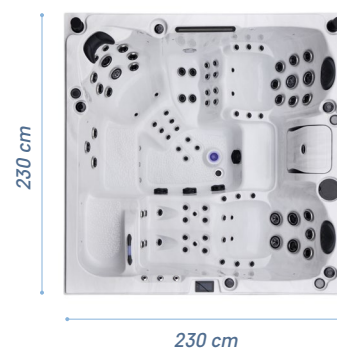

Lebensfreude pur

HOLIDAY

EVOLUTION-SERIE