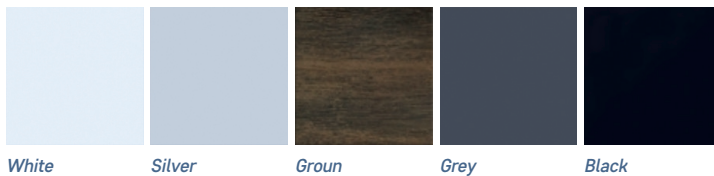

Lebensfreude pur

HOLIDAY

SUNNY

HOLIDAY EVOLUTION-SERIE

GEHÄUSEVERKLEIDUNG

White Silver Groun Grey Black

WANNENFARBEN

White Pearl Sterling Marble Tuscan Sun Ocean Wave Midnight Opal