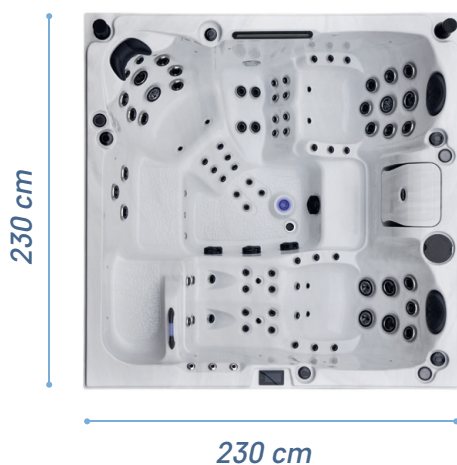

Lebensfreude pur

HOLIDAY