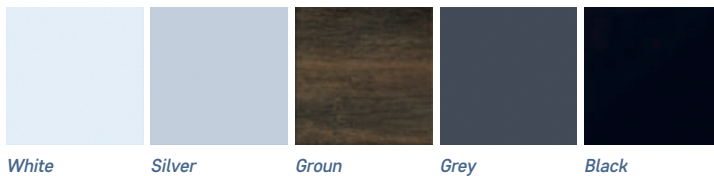

SUNNY EVOLUTION-SERIE

GEHÄUSEVERKLEIDUNG

White Silver Groun Grey Black

WANNENFARBEN

White Pearl Sterling Marble Tuscan Sun Ocean Wave Midnight Opal

DETAILS

Maße	220 cm x 170 cm x 85 cm
Plätze	2 x Liege
Leergewicht	300 kg
Wasserkapazität ca.	950 l
Massagedüsen	75
Steuersystem	ProView LCD Touch
Heizung	3 kW
Pumpe(n)	2 x 3 PS Massage + 1 x Circ
Blower-Gebläse	Eco Silent Pumpe
Zirkulation	EvoHeat Blower
Filtersystem	Kartusche
Filterung	Einstellbar bis 24 h
Wasseraufbereitung	PurePlus Ozone
Wannenmaterial	Aristech Highline Acryl
Rahmen	EvoSteel Frame
Außenverkleidung	Aluminium
Boden	ABS-Kunststoff
Thermo-Lock Isolierung	DEJO-Lock EvoArctic
Salzwasserdesinfektion	Optional
Thermoabdeckung	WinterExtreme Cover
Unterwasserstrahler	Ja
Beleuchtete Armaturen	Ja
LED Pins	Ja
Soundoption	BT-Performance Stereo
Externer Wasserablauf	Ja
Edelstahldüsen	Ja
Wasserspiel	Fontäne und Wasserfall