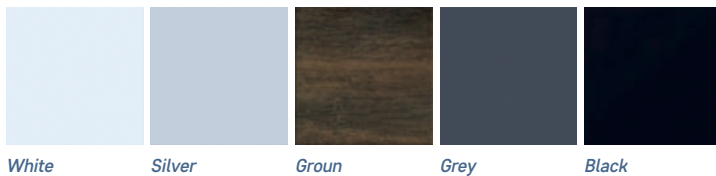

HOLIDAY EVOLUTION-SERIE

GEHÄUSEVERKLEIDUNG

White Silver Groun Grey Black

WANNENFARBEN

White Pearl Sterling Marble Tuscan Sun Ocean Wave Midnight Opal

DETAILS

Maße	230 cm x 230 cm x 97 cm
Plätze	2 x Sitz, 1 x Liege, 2 x Lounger
Leergewicht	430 kg
Wasserkapazität ca.	1600 l
Massagedüsen	95
Steuersystem	ProView LCD Touch
Heizung	3 kW
Pumpe(n)	3 x 3 PS Massage + 1 x Circ
Blower-Gebläse	EvoHeat Blower
Zirkulation	Eco Silent Pumpe
Filtersystem	Kartusche
Filterung	Einstellbar bis 24 h
Wasseraufbereitung	PurePlus Ozone
Wannenmaterial	Aristech Highline Acryl
Rahmen	EvoSteel Frame
Außenverkleidung	Aluminium
Boden	ABS-Kunststoff
Thermo-Lock Isolierung	DEJO-Lock EvoArctic
Salzwasserdesinfektion	Optional
Thermoabdeckung	WinterExtreme Cover
Tisch	Beleuchtet, abnehmbar
Beleuchtete Armaturen	Ja
LED Pins	Ja
Soundoption	BT-Performance Stereo
Externer Wasserablauf	Ja
Edelstahldüsen	Ja
Wasserspiel	Fontäne und Wasserfall